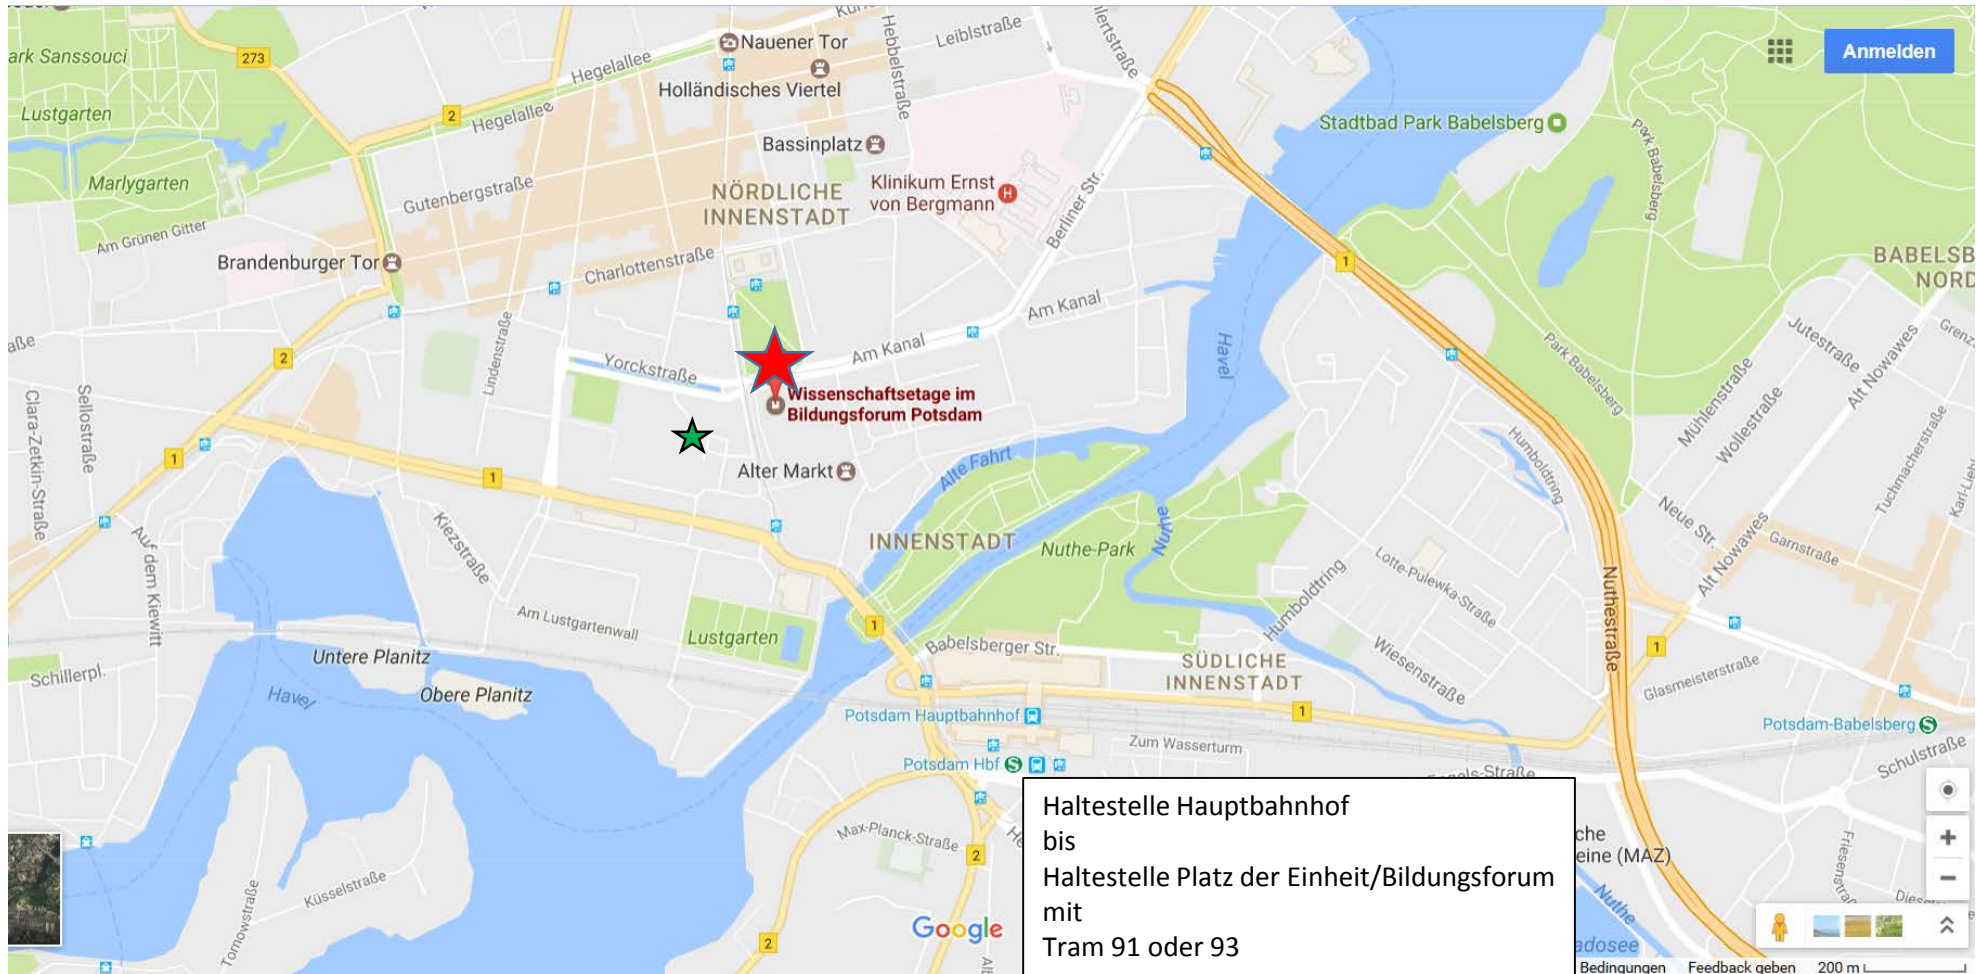

DGG-Begrüßungsabend

Sonntag 26.3.17, ab 19 Uhr

Schmiede 9

Am Neuen Markt 9, 14467 Potsdam

FKPE-Sitzung

Sonntag 26.3.17, 9-18 Uhr

Wissenschaftsetage im Bildungsforum Potsdam

Am Kanal 47, 14467 Potsdam

DGG-Begrüßungsabend
Sonntag 26.3.17, ab 19 Uhr
Schmiede 9
Am Neuen Markt 9, 14467 Potsdam