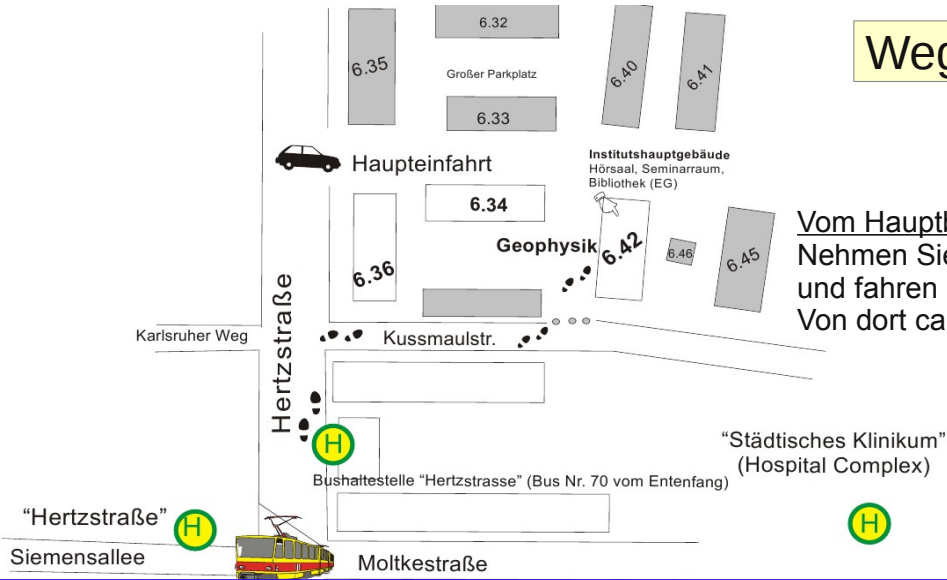

Wegbeschreibung

Vom Hauptbahnhof direkt zum GPI:
Nehmen Sie die Bahn Nr. 2 (nicht S-2!) und fahren bis Haltestelle „Hertzstraße“. Von dort ca. 3 Min. zu Fuß zu Geb. 6.42.

Vom Hauptbahnhof zum Hotel Erbprinzenhof: Nehmen Sie die Linie 4, 6, oder 2 zum Europaplatz/Postgalerie. Die Erbprinzenstraße stößt direkt auf die Haltestelle. Von dort ca. 200 m zu Fuß. Zum GPI gehen Sie zur gleichen Haltestelle zurück und nehmen die Linie 2 (s.o.).